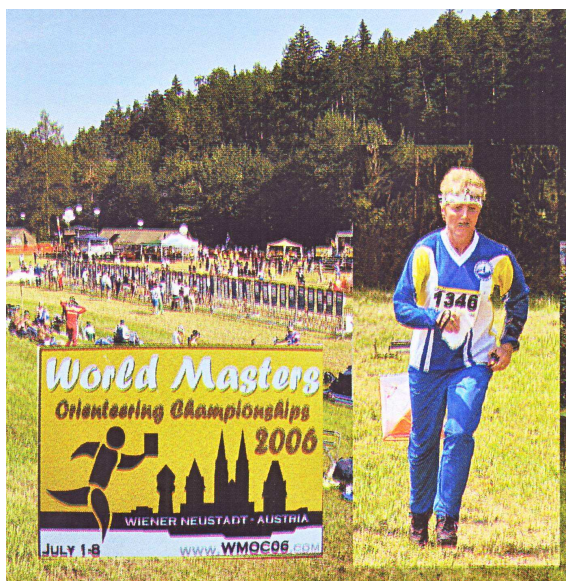

Eva Nýdrlová

Bydliště: Dělnická 1031, Vrchlabí

Vzdělání:

Gymnázium Vrchlabí (31.5.1973)

FTVS UK Praha TV – BV (7.6.1979)

UP Olomouc – rozšiřující studium učitelství pro školy pro mládež vyžadující zvláštní péči (1.10.1991)